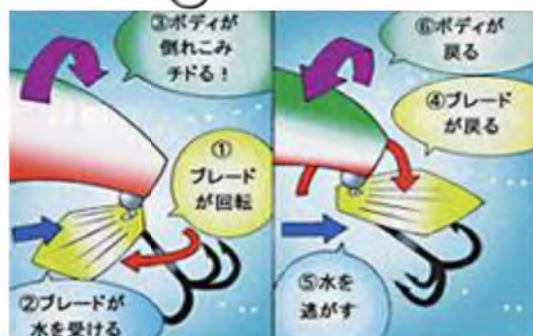

納期:7月初旬

WADDLER BATS

ただ巻くだけで直進性をキープしながらも、時に「コウモリ」の羽ばたきのように揺れてブレる、不規則で予期できない乱軌道の千鳥アクションを発生!

商品説明

何も接触するものがないときこそワドルバツ!
中層クランキングや、グラスエリアの水面直下が使い所です!

【New Color】

#599

#889

#84

#931

ワドルバツ

上代:2,100円 (本体価格) Length:5.6cm Weight:10.5g Type:Floating

カラー (3Dリアリズム)	JAN	ご注文数 (2個単位)
#599 3Dハイビスメスキル	4580175249948	NEW
#889 3DR寒鮨 鏡面銀	4580175249955	NEW

上代:2,000円 (本体価格)

カラー (スタンダードカラー)	JAN	ご注文数 (2個単位)
#84 グリーンカナブン	4580175249788	NEW
#245 ブラックバツ	4580175244707	
#271 ムーンバツ	4580175244851	
#931 セクシーシャット	4580175249795	NEW

★本商品は受注生産です。ご注文頂いた数量を納期予定内に極力完納出来る様努力いたしますが、受注多数の場合は納期延長、数量調整をさせて頂く場合がございます。ご注文数量に満たない場合は最低発注数にこちらで訂正させていただきます。ご了承ください。

【ワドルブレードシステム(PAT.P)】

ワドルブレードシステムは、ワドルブレードが自然に回転し、リップのように水を受けてバランスを崩すシステムです。

貴店名

様

帳合先